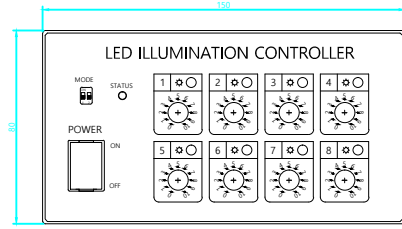

2					
NO	DATE	REVISIONS	E.O.NO	DR	CK

REMOTE ADAPTER

QTY	NO	용 연	용 명	MATERIAL	REMARK
REVISIONS 2018. 09. 05					
DO NOT SCALE					
8 CH LED POWER(JCT-8024)					
A1N5					