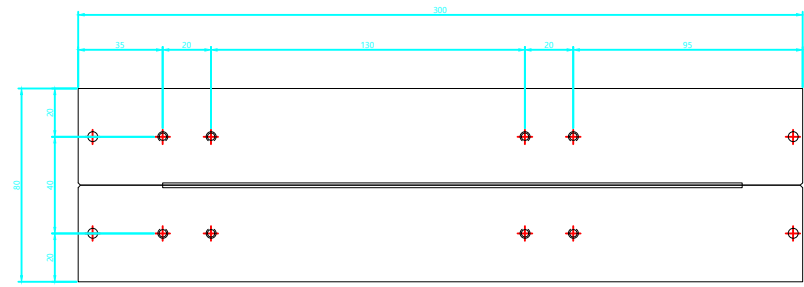

2					
NO	DATE	REVISIONS	E.O.NO	DR	CK

REMOTE ADAPTER

QTY	NO	용 연	용 명	MATERIAL	REMARK
REVISIONS 2018. 09. 05					
DO NOT SCALE					
8 CH LED POWER(JCT-8024)					
A1N5					