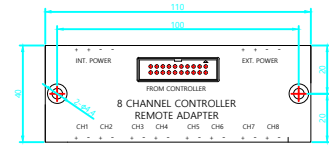

2					
NO	DATE	REVISIONS	E.O.NO	DR	CK

REMOTE ADAPTER

QTY	NO	용 연	용 명	MATERIAL	REMARK
REVISIONS 2018. 09. 05					
DO NOT SCALE					
8 CH LED POWER(JCT-8024)					
A1N5					